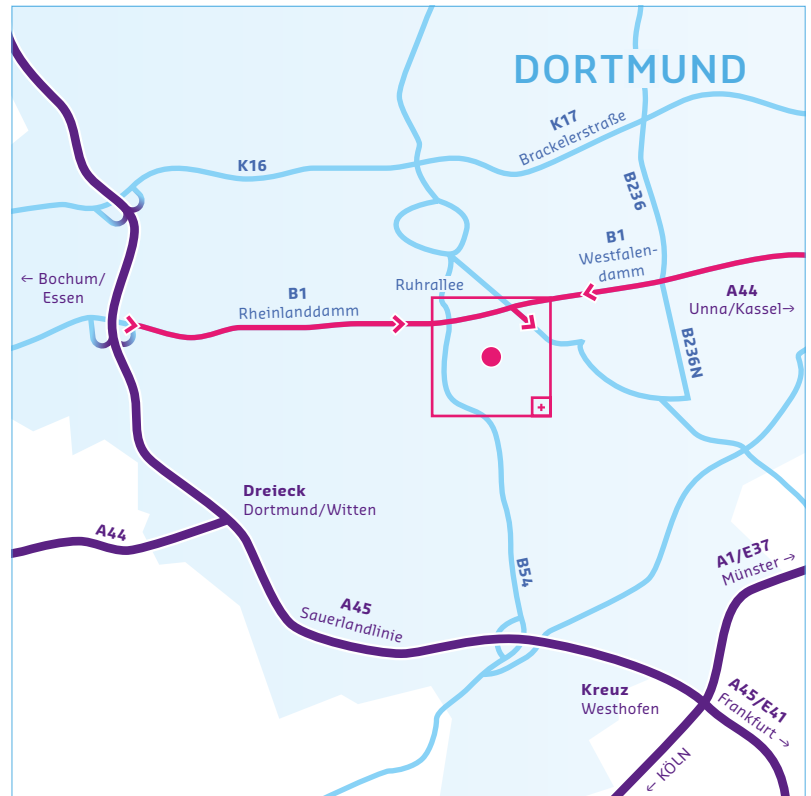

So finden Sie uns

Amprion GmbH
Zentrale der Amprion GmbH
Rheinlanddamm 24
44139 Dortmund

T 0231 5849-0
F 0231 5849-14188

Eingabe in das Navigationsgerät:
Baurat-Marx-Allee

Von der A40 aus Richtung Essen/Bochum:

- Abfahrt Hörde/Großmarkt nehmen
- In der Abfahrt in die Baurat-Marx-Allee rechts abbiegen
- Zufahrt zu den Besucherparkplätzen auf der rechten Seite

Von der B1 aus Richtung Unna:

- Abfahrt Hörde/Großmarkt nehmen
- An der Ampel links in die Märkische Straße abbiegen, danach geradeaus fahren
- Danach rechts in die Winterfeldtstraße abbiegen
- Am Ende der Winterfeldtstraße rechts in die Baurat-Marx-Allee abbiegen
- Zufahrt zu den Besucherparkplätzen auf der linken Seite

Von der B54 aus Richtung Hagen:

- Abfahrt auf die B1 Richtung Unna nehmen
- Auf der ganz rechten Fahrspur bleiben (Abfahrt Richtung Hörde/Großmarkt)
- In der Abfahrt in die Baurat-Marx-Allee rechts abbiegen
- Zufahrt zu den Besucherparkplätzen auf der rechten Seite

Mit öffentlichen Verkehrsmitteln:

- U41 oder U47 Richtung Hörde/Aplerbeck, Haltestelle „Märkische Straße“
- Richtung Westfalenpark aus der Station herausgehen
- Das Verwaltungsgebäude befindet sich schräg gegenüber vom Ausgang