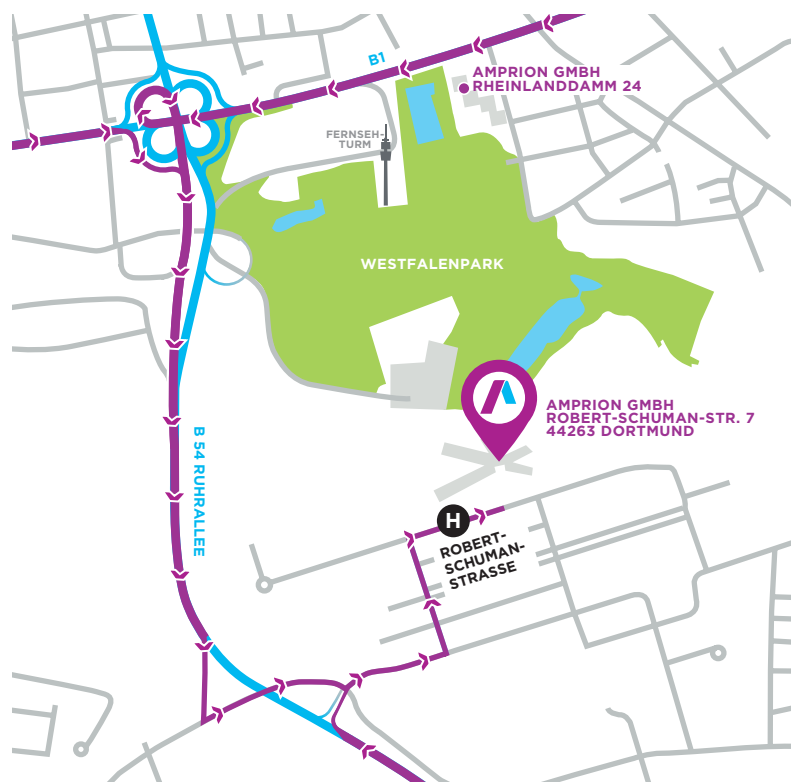

SO FINDEN SIE UNS

Amprion GmbH

Zentrale der Amprion GmbH
Robert-Schuman-Str. 7
44263 Dortmund

T 0231 5849-0
www.amprion.net

Von der A40 aus Richtung Essen/Bochum:

- Rechts abfahren auf B54 Richtung A45/A1 Frankfurt/Köln/Hagen/Hohensyburg
- Ausfahrt DO-Hörde/-Brünninghausen/Phoenix West
- Links abbiegen auf „Am Rombergpark“
- Weiter auf Nortkirchenstraße
- Einen der zwei linken Fahrstreifen benutzen, um links auf Konrad-Adenauer-Allee abzubiegen
- Links abbiegen auf Walter-Bruch-Straße
- Rechts abbiegen auf Robert-Schuman-Straße

Von der A44/B1 aus Richtung Unna:

- Den rechten Fahrstreifen benutzen, um über die Ausfahrt Richtung A45/A1/Frankfurt/Köln/Hagen/Hohensyburg auf Ruhrallee/B54 zu fahren
- Ab Ausfahrt DO-Hörde/-Brünninghausen/Phoenix West weiter wie oben

Von der B54 aus Richtung Süden:

- Ausfahrt DO-Hörde/-Brünninghausen/Phoenix West
- Geradeaus auf Konrad-Adenauer-Allee
- Links abbiegen auf Walter-Bruch-Straße
- Rechts abbiegen auf Robert-Schuman-Straße

Mit öffentlichen Verkehrsmitteln:

- U41 Richtung Clarenberg, Haltestelle „DO-Hörde Bf“
- Umsteigen in Bus 451 Richtung Phoenix Park
- Bis Haltestelle „Robert-Schuman-Str.“
- Alternativ: U49 Richtung Hacheneay, Haltestelle „Rombergpark“
- Fußweg von etwa 10 bis 15 Minuten oder umsteigen in Bus 445 Richtung „Am Kai“ bis Haltestelle „Zentrum f. Produktionstechnologien“