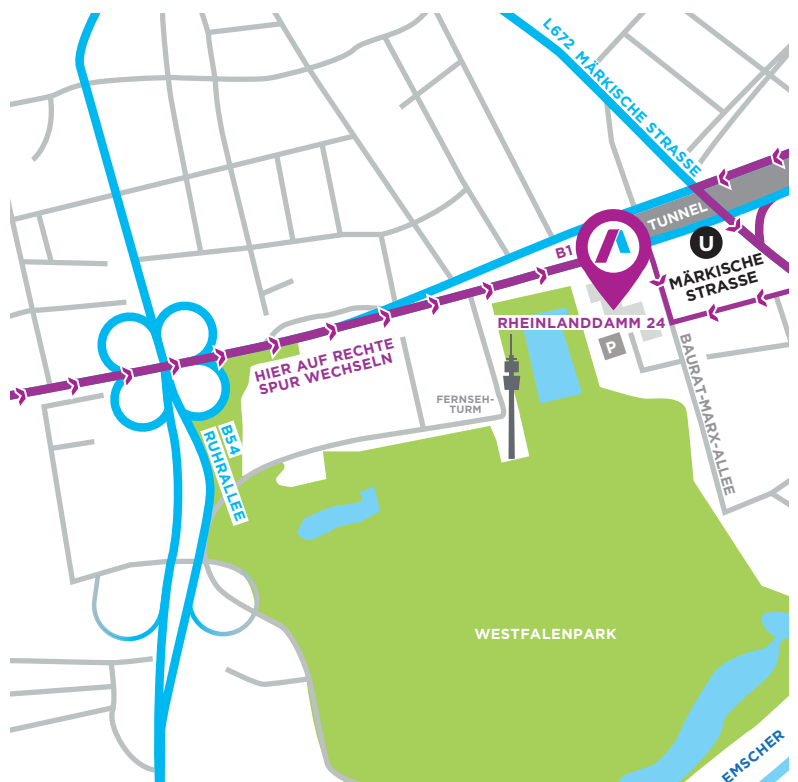

SO FINDEN SIE UNS

Amprion GmbH

Standort Rheinlanddamm
Rheinlanddamm 24
44139 Dortmund
T 0231 5849-0
F 0231 5849-14188

Von der A40 aus Richtung Essen/Bochum:

- Abfahrt Hörde/Großmarkt nehmen
- In der Abfahrt in die Baurat-Marx-Allee
- rechts abbiegen
- Zufahrt zu den Besucherparkplätzen auf der rechten Seite

Von der B1 aus Richtung Unna:

- Abfahrt Hörde/Großmarkt nehmen
- An der Ampel links in die Märkische Straße abbiegen, danach geradeaus fahren
- Danach rechts in die Winterfeldtstraße abbiegen
- Am Ende der Winterfeldtstraße rechts in die Baurat-Marx-Allee abbiegen
- Zufahrt zu den Besucherparkplätzen auf der linken Seite

Von der B54 aus Richtung Hagen:

- Abfahrt auf die B1 Richtung Unna nehmen
- Auf der ganz rechten Fahrspur bleiben (Abfahrt Richtung Hörde/Großmarkt)
- In der Abfahrt in die Baurat-Marx-Allee rechts abbiegen
- Zufahrt zu den Besucherparkplätzen auf der rechten Seite

Mit öffentlichen Verkehrsmitteln:

- U41 oder U47 Richtung Hörde/Aplerbeck, Haltestelle „Märkische Straße“
- Richtung Westfalenpark aus der Station herausgehen
- Das Verwaltungsgebäude befindet sich schräg gegenüber vom Ausgang